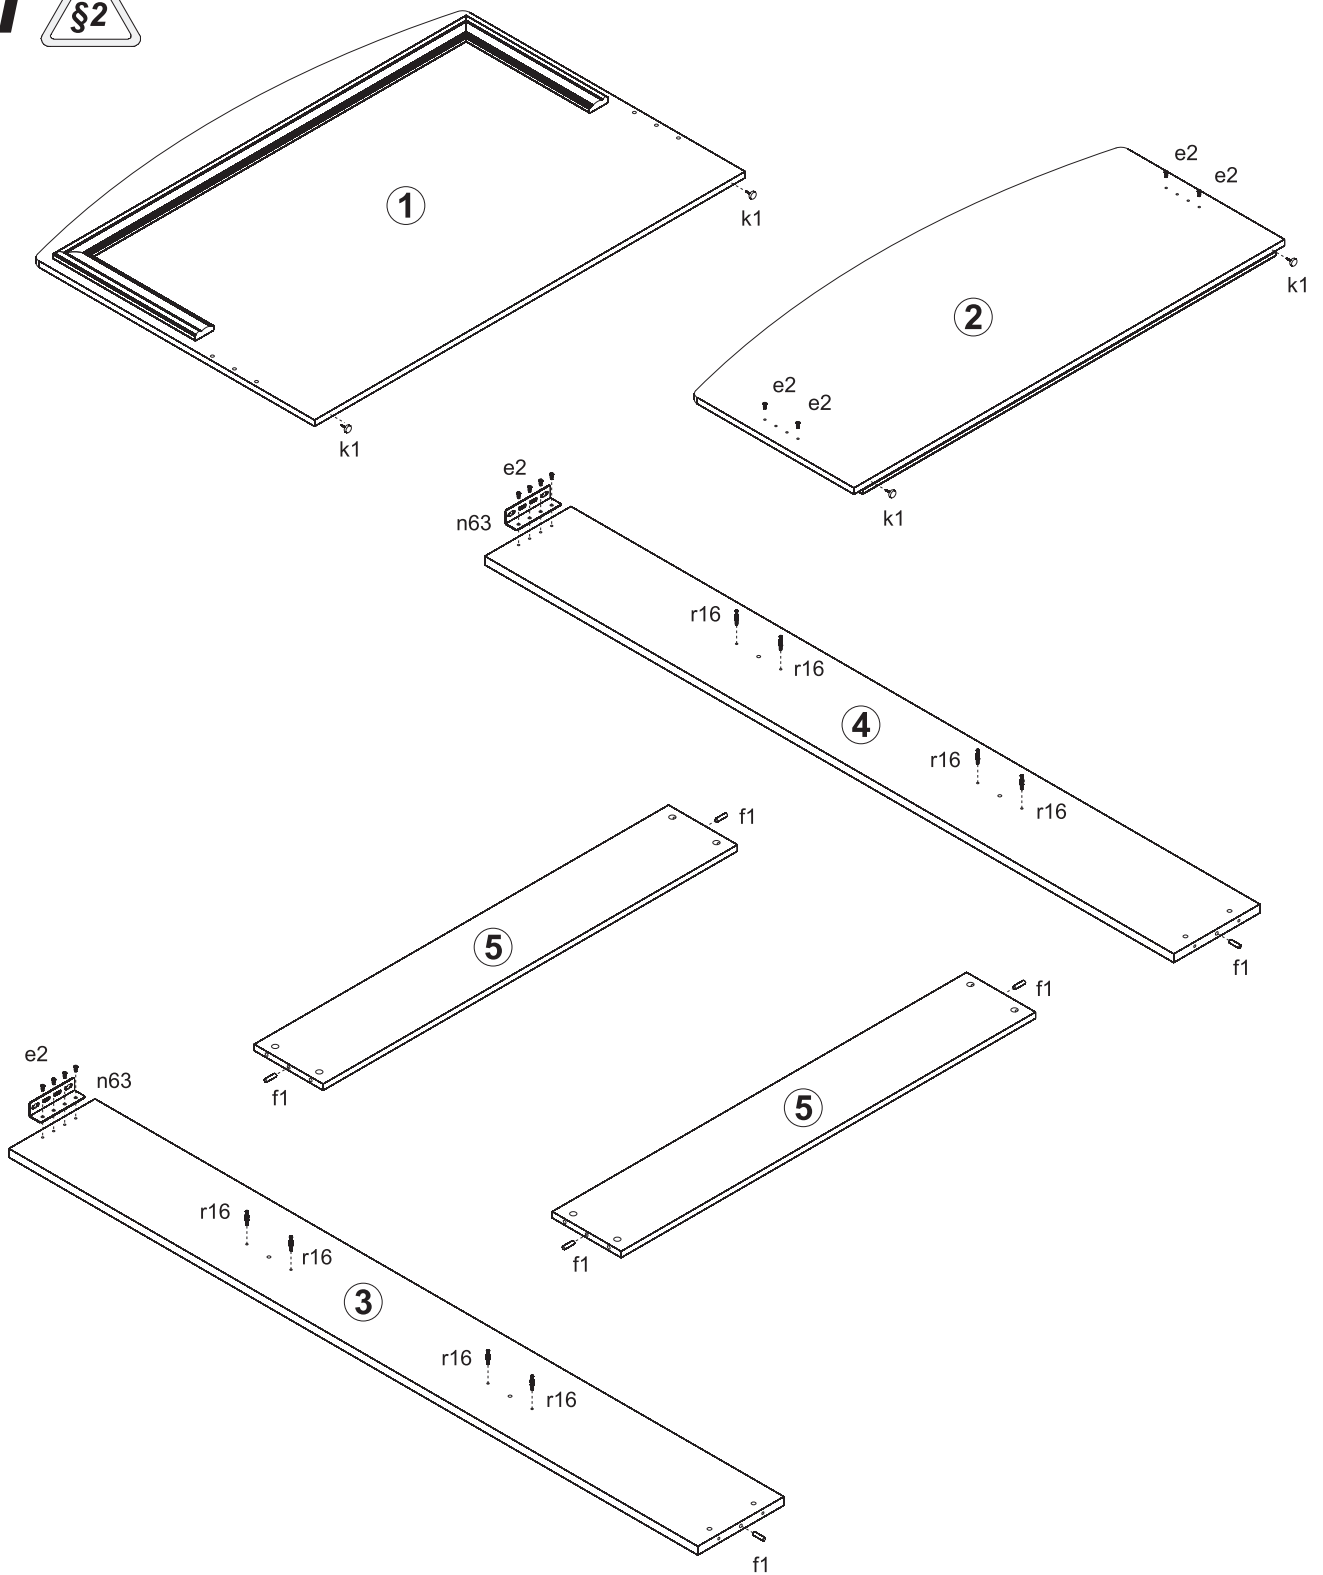

САЛЕРНО / SALERNO

Ліжко / Кровать / Bed **LOZ120** (каркас / bedframe)

A	B	C		D
1	B18-016	1250	900	1/2
2	B18-017	1250	555	1/2
3	B18-127	250	2000	2/2
4	B18-128	250	2000	2/2
5	B18-134	1203	200	2/2

1

2

3

4