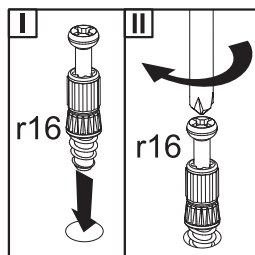

САЛЕРНО / SALERNO

Ліжко / Кровать / Bed **LOZ120** (каркас / bedframe)

A	B	C		D
1	B18-016	1250	900	1/2
2	B18-017	1250	555	1/2
3	B18-127	250	2000	2/2
4	B18-128	250	2000	2/2
5	B18-134	1203	200	2/2

1

2

3

4