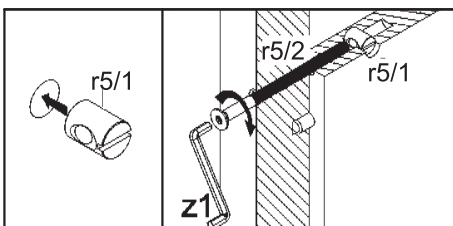

САЛЕРНО / SALERNO

Ліжко / Кровать / Bed **LOZ120** (каркас / bedframe)

A	B	C		D
1	B18-016	1250	900	1/2
2	B18-017	1250	555	1/2
3	B18-127	250	2000	2/2
4	B18-128	250	2000	2/2
5	B18-134	1203	200	2/2

1

2

3

4